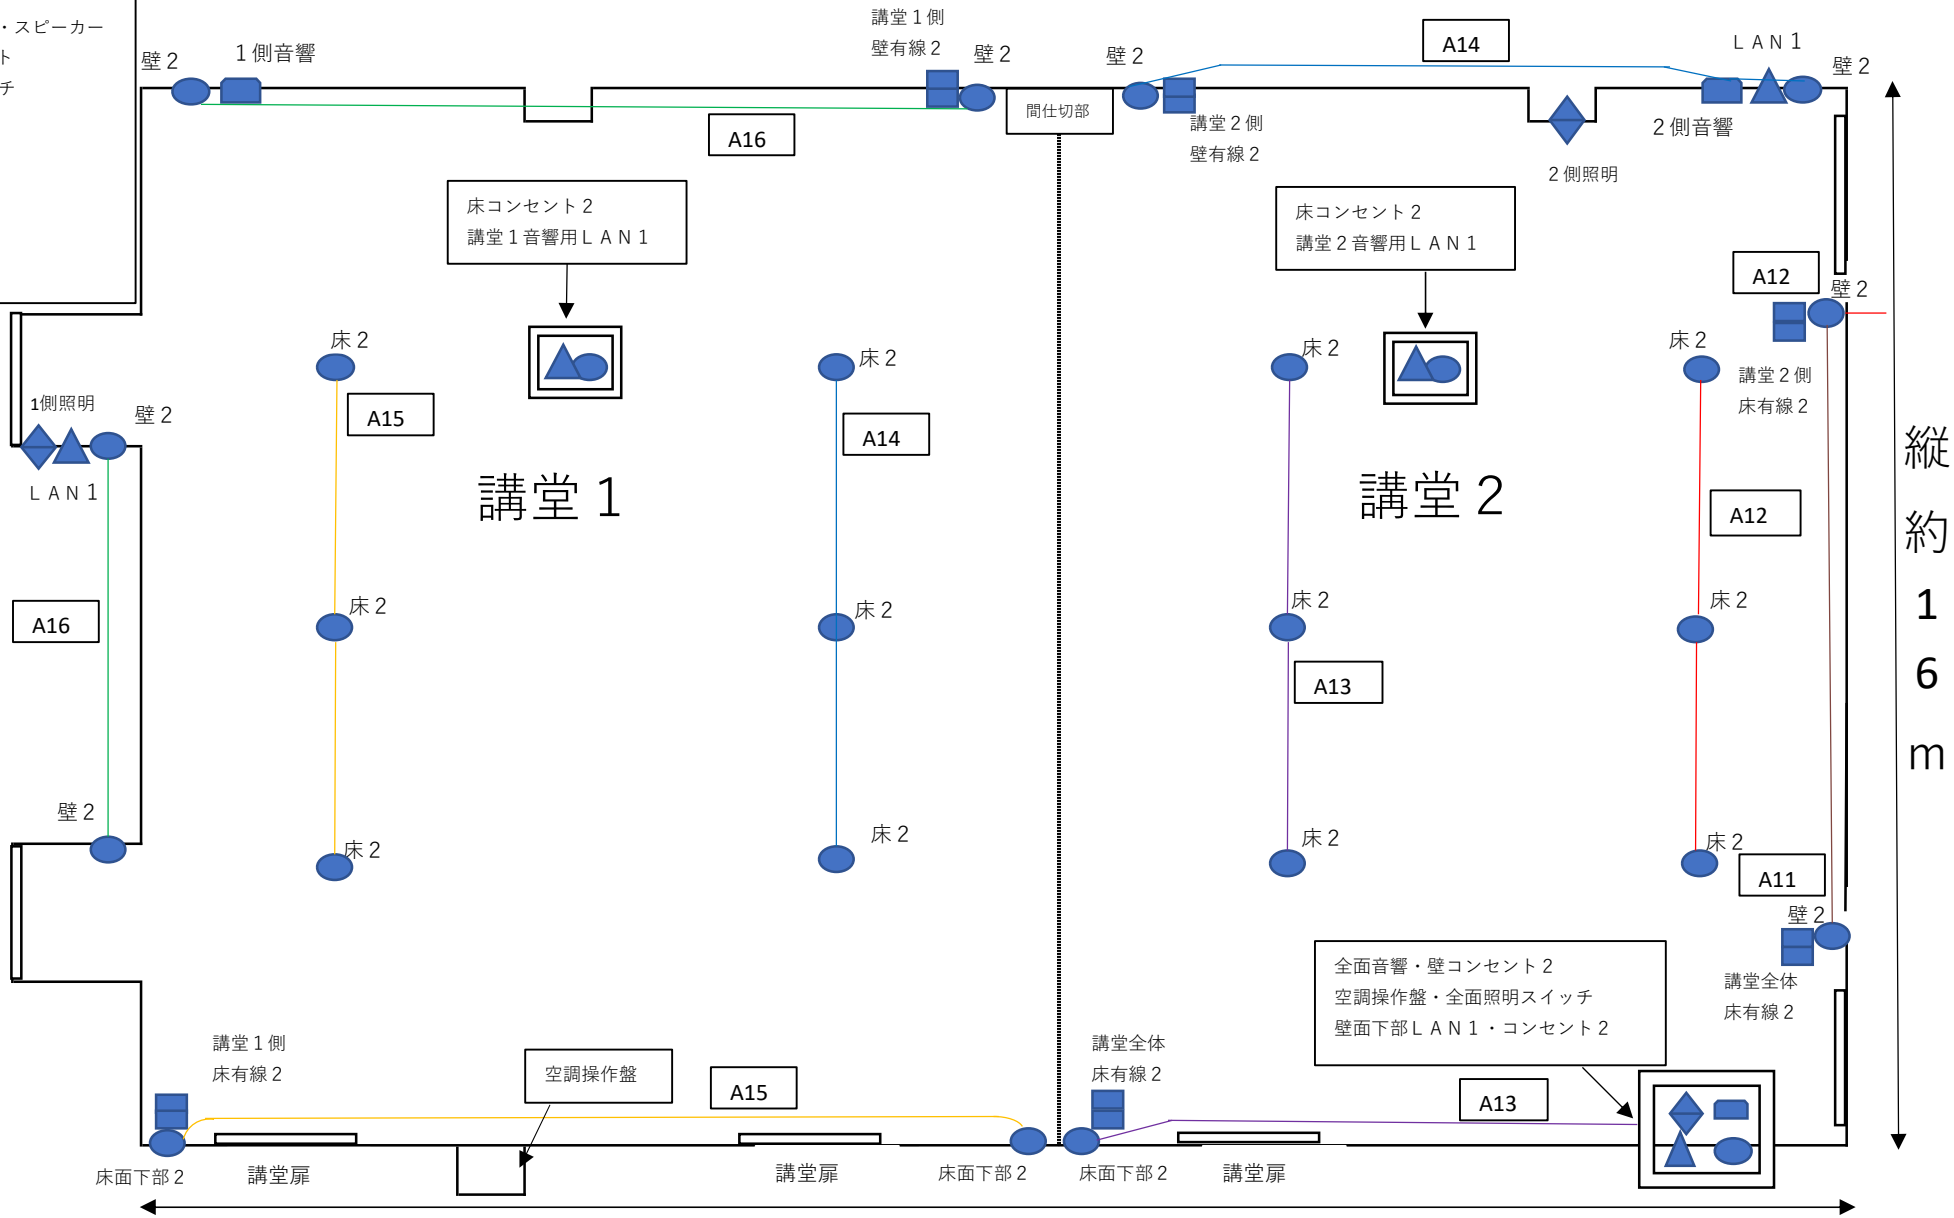

# 講堂 音響・有線・LAN・コンセント 設置図

- … コンセント
- … 音響
- … 有線マイク・スピーカー
- ▲ … LANポート
- ◆ … 照明スイッチ
- … A11系統
- … A12系統
- … A13系統
- … A14系統
- … A15系統
- … A16系統

・壁面、床面にそれぞれ接続箇所があります。  
 ・配線系統はA11～A16まであり、1系統20Aまでとなります。  
 ・延長コード、有線LANケーブル等は必要に応じてお持ちください。

横約22m

縦約16m