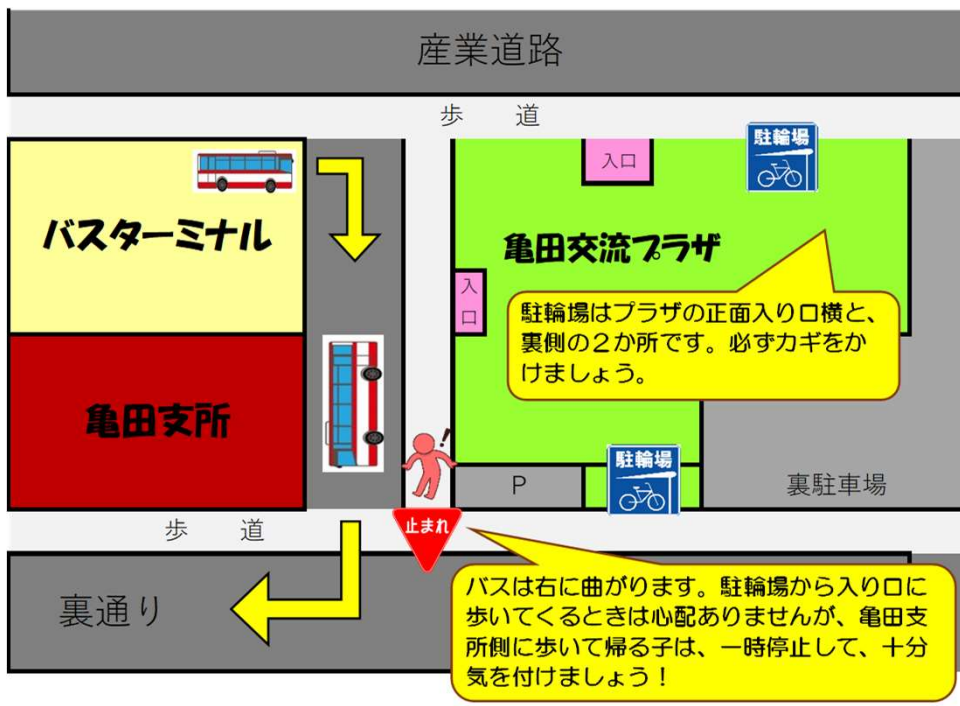

スポーツ検定

去年の記録を引き継ぐのは、けん玉、マット運動だけです。3月号でお知らせいたしました通り、バスケ、一輪車、なわとびは0からスタートです。4月から6月はマット運動とけん玉のみです。1級目指して挑戦お待ちしています!

雑巾作り

※事前予約必要

4/24(土) 13:30~14:30

美原町会女性部の方の指導の下、毎月第4土曜に行います。持ち物は必要ありません。自分で作った雑巾は、自分で持ち帰ることになりました。参加したい時は事前予約をお願いします。毎月1日から受付開始します。定員になり次第受付を終了とさせていただきます。

4月から、いよいよ亀田支所のバスターミナルがオープンします。遊びに来るとき、帰るとき、バスに気を付けましょう!!

ベビータイム

4/14(水) ※毎月第2水曜日
10:15受付 10:30~11:30

首がすわってから歩けるようになる前の赤ちゃんが対象です。抱っこヒモを使った体操で、ママも赤ちゃんもハッピータイム♪

キラニコタイム

4/21(水) ※毎月第3水曜日
10:15受付 10:30~11:30

去年の親子リズム体操と同じです。歩けるようになった幼児さん対象です。親子でリズム遊びをしたり、運動遊びをしたりして楽しい時間を過ごしましょう。